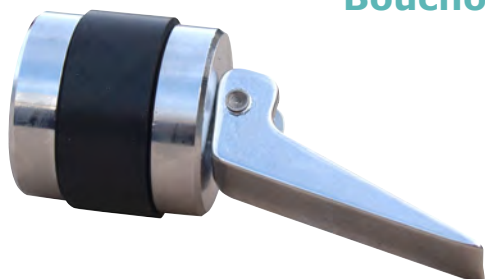

Bouchon de nable chromé Ø 35 mm

Pour les modèles suivants : FY 370, FY 390, FY 450, Sécu 12, Sécu 13, Sécu 15

Bouchon de nable à anneau Ø 25 mm

Pour les annexes Palourde, Telline, Coralline, et barques suivantes : FY 220, FY 250, FY 280, FY 310, FY 350, FY 440

Chariot de portage

Pour tous les modèles de la gamme Barques (sauf FY 220). Charge maxi. 50 kg.

Enrouleur de poids

Pour les modèles de barques suivants : FY 280, FY 350, FY 440